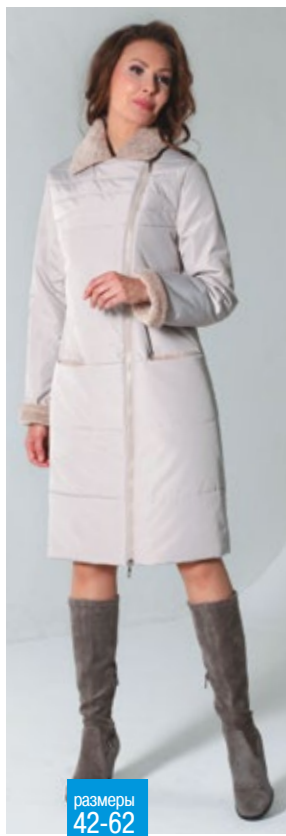

Дүзүмүм

ОСЕНЬ/ЗИМА
2022/23

размеры
42-62

Пальто дем. женское
Холлофайбер 150г/м
арт. 21305

- т. синий
- серо-бежевый
- черный
- какао

размеры
42-62

Пальто дем. женское
Холлофайбер 200г/м
арт. 21318

- т. синий
- серо-бежевый
- серо-коричневый
- серо-сиреневый

размеры
48-68

Пальто дем. женское
Холлофайбер 200г/м
арт. 21319

- т. синий
- серо-бежевый
- серый
- т. графитовый

размеры
48-68

Парка женская
Холлофайбер 150г/м
арт. 21334

- т. синий
- серо-бежевый
- черный
- какао