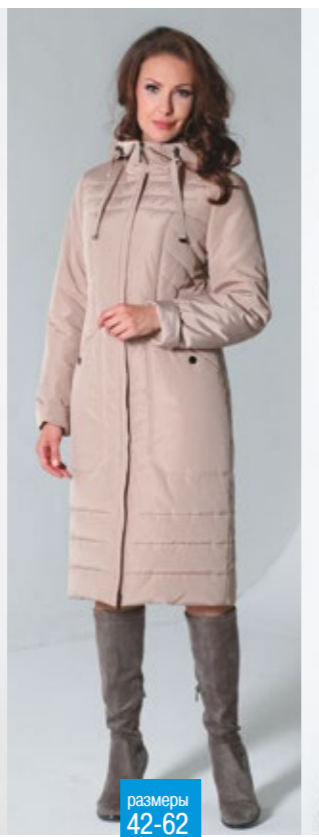

Пальто дем. женское
Холлофайбер 200г/м
арт. 22303

- т. синий
- черный
- т. серый

размеры
42-64

Пальто дем. женское
Холлофайбер 150г/м
арт. 22304

- т. синий
- серо-бежевый
- какао

размеры
42-62

Пальто дем. женское
Холлофайбер 200г/м
арт. 22305

- белый
- желтый
- пудровый

размеры
42-64

Пальто дем. женское
Холлофайбер 150г/м
арт. 22306

- св.серый
- серо-коричневый
- серо-голубой

размеры
42-64

Пальто дем. женское
Холлофайбер 150г/м
арт. 22307

- т. синий
- серо-розовый
- графитовый

размеры
42-62

Пальто дем. женское
Холлофайбер 150г/м
арт. 22308

- т. синий
- серый
- графитовый

размеры
42-62

Пальто дем. женское
Холлофайбер 200г/м
арт. 22309

- синий
- бежевый
- т. серый

размеры
42-62

Пальто дем. женское
Холлофайбер 150г/м
арт. 22311